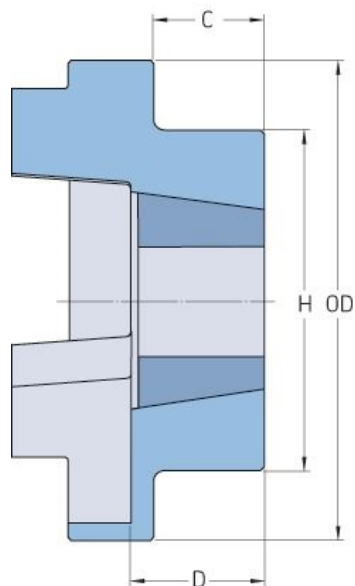

PHE FRC230FTB

Velikost	230
Číslo pouzdra	3020
Jmenovitý moment (Nm)	2000
Max. moment (Nm)	5000
Max. otáčky (r/min)	-
Min. vnitřní průměr (mm)	-
Max. vnitřní průměr (mm)	-
Hmotnost (kg)	9
OD (mm)	225
C (mm)	39.5
H (mm)	155
D (mm)	52.5